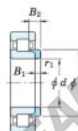

Cuscinetti a rulli HJ2208-JTEKT - HJ2208-JTEKT

<https://www.123cuscinetti.ch/cuscinetti-supporti/cuscinetti-rulli/rulli/hj2208-jtekt>

Thrust collars for cylindrical roller bearings — Koyo

Boundary dimensions (mm)					Thrust collar No.	[Refer.] Mass (kg)	Applicable bearing No.	
d	d ₁	B ₁	B ₂	r ₁ min.			NJ	NJ
40	54.2	5	9.5	1.1	HJ2208	0.046	NJ2208	NJ2208

CARATTERISTICHE DEL PRODOTTO

Marchio	JTEKT
N° Ean13	3663952478203
Diametro interno	40 mm
Diametro esterno	54.2 mm
Spessore	5 mm
Peso	46 g
Imballaggio	1

contatto@123cuscinetti.ch

CRT4 de Lesquin 60 Rue Du Haut De Sainghin 59273 Fretin FRANCE