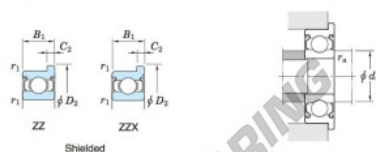

Boundary dimensions (mm)				Basic load ratings (kN)			Factor	Limiting speeds (min ⁻¹)		Bearing No.	
d	D	B	B ₁	r ¹ _{min.}	r ¹ _{max.}	C ₁₀		C ₉₀	f ₀		Grease lub. (ZZ, ZSK)
6	13	3.5	5	0.15	0.15	1.10	0.44	13.7	48 000	57 000	Open

	Dimensions of flange (mm)				Mounting dimensions (mm)		Refer. 3 Mass (g)
	D ₁	D ₂	C ₁	C ₂	d ₄ min.	r _s max.	
Shielded							
WF686 ZZ	15	15	1	1.1	7.2	0.15	2.1

CARATTERISTICHE DEL PRODOTTO

Marchio	JTEKT
N° Ean13	3663952476964
Diametro interno	6 mm
Impermeabilizzazione	Schermo su entrambi i lati
Diametro esterno	13 mm
Spessore	3.5 mm
Peso	2.1 g
Imballaggio	1