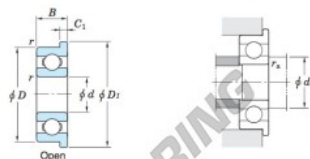

Boundary dimensions (mm)				Basic load ratings (kN)		Factor	Limiting speeds (min <sup>-1</sup> )		Bearing No.		
d	D	B	B <sub>1</sub>	r <sub>1</sub> <sup>1)</sup> min.	r <sub>2</sub> <sup>1)</sup> min.		f <sub>0</sub>	Grease lub. (Open 1/2, Oil) (Open 1/2, Oil)			
6	12	3	4	0.15	0.4	0.71	0.29	14.5	49 000	59 000	MLF6012

	Dimensions of flange (mm)				Mounting dimensions (mm)		Refer. 3 Mass (g)
	D <sub>1</sub>	D <sub>2</sub>	C <sub>1</sub>	C <sub>2</sub>	d <sub>4</sub> min.	r <sub>4</sub> max.	
Shielded	13.2	13.6	0.6	0.8	7.2	0.1	1.4

### CARATTERISTICHE DEL PRODOTTO

Marchio	JTEKT
N° Ean13	3663952476933
Diametro interno	6 mm
Diametro esterno	12 mm
Spessore	3 mm
Peso	1.4 g
Imballaggio	1

[contatto@123cuscinetti.ch](mailto:contatto@123cuscinetti.ch)