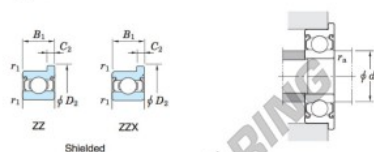

Boundary dimensions (mm)				Basic load ratings (kN)			Factor f_0	Limiting speeds (min ⁻¹)		Bearing No. Open
d	D	B	B_1	$r^{(1)}$ min.	$r_1^{(1)}$ min.	C_{10}		Grease lub.	Oil lub.	
6	10	2.5	3	0.1	0.08	0.50	0.22	15.2	53 000	63 000

Shielded	Dimensions of flange (mm)				Mounting dimensions (mm)		Refer. 3 Mass (g)
	D_1	D_2	C_1	C_2	d_4 min.	r_4 max.	
WMLF6010 ZZX	11.2	11.2	0.6	0.6	6.8	0.08	0.7

CARATTERISTICHE DEL PRODOTTO

Marchio	JTEKT
N° Ean13	3663952476926
Diametro interno	6 mm
Diametro esterno	10 mm
Spessore	2.5 mm
Peso	0.7 g
Imballaggio	1