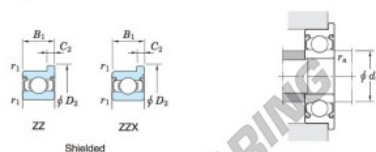

Boundary dimensions (mm)				Basic load ratings (kN)			Factor	Limiting speeds (min ⁻¹)		Bearing No.	
d	D	B	B ₁	r ¹ _{min.}	r ¹ _{max.}	C ₁₀		C ₉₀	f ₀		Grease lub. (ZZ, ZSX)
4	9	2.5	4	(0.15)	(0.18)	0.64	0.23	12.8	59 000	70 000	Open

Shielded	Dimensions of flange (mm)				Mounting dimensions (mm)		Refer. Mass (g)
	D ₁	D ₂	C ₁	C ₂	d ₄ min.	r ₄ max.	
WF684 ZZ	10.3	10.3	0.6	1	5.2	0.1	0.7

CARATTERISTICHE DEL PRODOTTO

Marchio	JTEKT
N° Ean13	3663952476643
Diametro interno	4 mm
Diametro interno	0.157" inch
Impermeabilizzazione	Schermo su entrambi i lati
Diametro esterno	9 mm
Diametro esterno	0.354" inch
Spessore	2.5 mm
Spessore	0.098" inch
Peso	0.7 g
Imballaggio	1