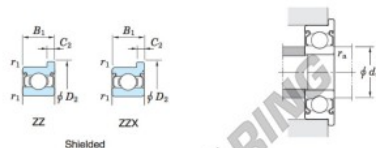

Boundary dimensions (mm)				Basic load ratings (kN)			Factor	Limiting speeds (min ⁻¹)		Bearing No.	
d	D	B	B ₁	r ¹ _{min.}	r ¹ _{max.}	C ₁₀		C ₉₀	f ₀		Grease lub. (ZZ, ZX)
3	6	2	2.5	0.08	0.05	0.21	0.07	14.3	69 000	82 000	Open

	Dimensions of flange (mm)				Mounting dimensions (mm)		Refer. 3 Mass (g)
	D ₁	D ₂	C ₁	C ₂	d _a _{min.}	r _a _{max.}	
Shielded							
WMLF3006 ZZ	7.2	7.2	0.6	0.6	3.6	0.05	0.2

CARATTERISTICHE DEL PRODOTTO