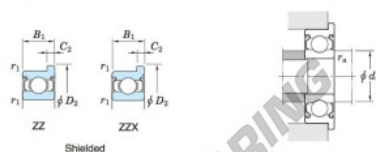

Boundary dimensions (mm)				Basic load ratings (kN)			Factor	Limiting speeds (min ⁻¹)		Bearing No.	
d	D	B	B ₁	r ¹ _{min.}	r ¹ _{max.}	C ₁₀		C ₉₀	f ₀		Grease lub. (ZZ, ZX)
1.5	6	2.5	3	0.1	0.4	0.33	0.10	11.4	86 000	100 000	Open

	Dimensions of flange (mm)				Mounting dimensions (mm)		Refer. 3 Mass (g)
	D ₁	D ₂	C ₁	C ₂	d ₄ min.	r ₄ max.	
Shielded							
WMLF1506 ZZ	7.5	7.5	0.6	0.8	2.3	0.1	0.4

CARATTERISTICHE DEL PRODOTTO

Marchio	JTEKT
N° Ean13	3663952476292
Diametro interno	1.5 mm
Impermeabilizzazione	Schermo su entrambi i lati
Diametro esterno	6 mm
Spessore	2.5 mm
Peso	0.4 g
Imballaggio	1