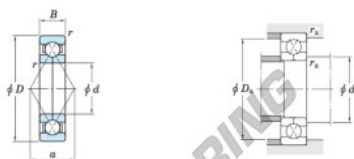

Cuscinetti a sfera fila unica 6219BI-JTEKT - 6219BI-JTEKT

<https://www.123cuscinetti.ch/cuscinetti-supporti/cuscinetti-sfera/fila-unica/6219bi-jtekt>

Four-point contact ball bearings 

Boundary dimensions (mm)				Basic load ratings (kN)		Limiting speeds (min ⁻¹)		Bearing No.	Load center spread (mm) a
d	D	B	r max.	C _r	C _{0r}	Grease lub.	Oil lub.		
95	170	32	2.1	190	198	3 000	4 100	6219BI	92.8

Mounting dimensions (mm)			(Refer.) Mass (kg)
d _s min.	D _s max.	r _s max.	
107	158	2	3.37

CARATTERISTICHE DEL PRODOTTO

Marchio	JTEKT
N° Ean13	3663952474540
Diametro interno	95 mm
Diametro esterno	170 mm
Spessore	32 mm
Peso	3370 g
Imballaggio	1