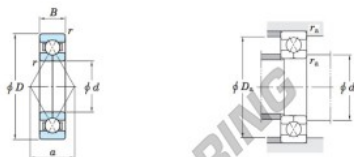

## Cuscinetti a sfera fila unica 6218BI-JTEKT - 6218BI-JTEKT

<https://www.123cuscinetti.ch/cuscinetti-supporti/cuscinetti-sfera/fila-unica/6218bi-jtekt>

Four-point contact ball bearings 

Boundary dimensions (mm)				Basic load ratings (kN)		Limiting speeds (min <sup>-1</sup> )		Bearing No.	Load center spread (mm) a
d	D	B	r max.	C <sub>r</sub>	C <sub>0r</sub>	Grease lub.	Oil lub.		
90	160	30	2	167	173	3 100	4 300	6218BI	87.5

Mounting dimensions (mm)			(Refer.) Mass (kg)
d <sub>s</sub> min.	D <sub>s</sub> max.	r <sub>s</sub> max.	
100	150	2	2.77

### CARATTERISTICHE DEL PRODOTTO

Marchio	JTEKT
N° Ean13	3663952474526
Diametro interno	90 mm
Diametro interno	3.543" inch
Diametro esterno	160 mm
Diametro esterno	6.299" inch
Spessore	30 mm
Spessore	1.181" inch
Peso	2770 g
Imballaggio	1