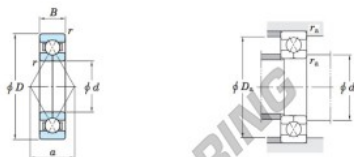

## Cuscinetti a sfera fila unica 6315BI-JTEKT - 6315BI-JTEKT

<https://www.123cuscinetti.ch/cuscinetti-supporti/cuscinetti-sfera/fila-unica/6315bi-jtekt>

Four-point contact ball bearings 

Boundary dimensions (mm)				Basic load ratings (kN)		Limiting speeds (min <sup>-1</sup> )		Bearing No.	Load center spread (mm) a
d	D	B	r min.	C <sub>r</sub>	C <sub>0r</sub>	Grease lub.	Oil lub.		
75	160	37	2.1	200	187	3 400	4 600	6315BI	82.3

Mounting dimensions (mm)			(Refer.) Mass (kg)
d <sub>a</sub> min.	D <sub>a</sub> max.	r <sub>a</sub> max.	
87	148	2	3.90

### CARATTERISTICHE DEL PRODOTTO

Marchio	JTEKT
N° Ean13	3663952474472
Diametro interno	75 mm
Diametro esterno	160 mm
Spessore	37 mm
Peso	3900 g
Imballaggio	1

[contatto@123cuscinetti.ch](mailto:contatto@123cuscinetti.ch)