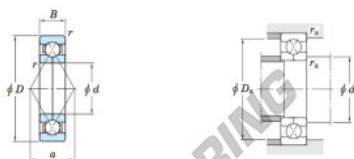

Cuscinetti a sfera fila unica 6314BI-JTEKT - 6314BI-JTEKT

<https://www.123cuscinetti.ch/cuscinetti-supporti/cuscinetti-sfera/fila-unica/6314bi-jtekt>

Four-point contact ball bearings 

Boundary dimensions (mm)				Basic load ratings (kN)		Limiting speeds (min ⁻¹)		Bearing No.	Load center spread (mm) a
d	D	B	r max.	C _r	C _{0r}	Grease lub.	Oil lub.		
70	150	35	2.1	184	165	3 600	4 900	6314BI	77.0

Mounting dimensions (mm)			(Refer.) Mass (kg)
d _a min.	D _a max.	r _a max.	
82	138	2	3.25

CARATTERISTICHE DEL PRODOTTO

Marchio	JTEKT
N° Ean13	3663952474458
Diametro interno	70 mm
Diametro esterno	150 mm
Spessore	35 mm
Peso	3250 g
Imballaggio	1