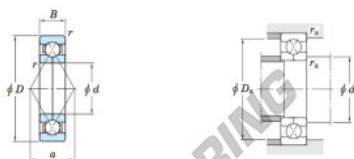

Cuscinetti a sfera fila unica 6313BI-JTEKT - 6313BI-JTEKT

<https://www.123cuscinetti.ch/cuscinetti-supporti/cuscinetti-sfera/fila-unica/6313bi-jtekt>

Four-point contact ball bearings 

Boundary dimensions (mm)				Basic load ratings (kN)		Limiting speeds (min ⁻¹)		Bearing No.	Load center spread (mm) a
d	D	B	r min.	C _r	C _{0r}	Grease lub.	Oil lub.		
65	140	33	2.1	164	145	3 800	5 300	6313BI	72.1

Mounting dimensions (mm)			(Refer.) Mass (kg)
d _s	D _s	r _s	
min.	max.	max.	
77	128	2	2.67

CARATTERISTICHE DEL PRODOTTO

Marchio	JTEKT
N° Ean13	3663952474434
Diametro interno	65 mm
Diametro esterno	140 mm
Spessore	33 mm
Peso	2670 g
Imballaggio	1