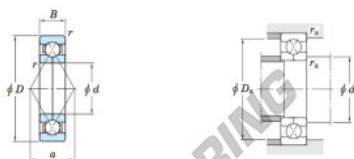

Cuscinetti a sfera fila unica 6212BI-JTEKT - 6212BI-JTEKT

<https://www.123cuscinetti.ch/cuscinetti-supporti/cuscinetti-sfera/fila-unica/6212bi-jtekt>

Four-point contact ball bearings 

Boundary dimensions (mm)				Basic load ratings (kN)		Limiting speeds (min ⁻¹)		Bearing No.	Load center spread (mm) a
d	D	B	r max.	C _r	C _{0r}	Grease lub.	Oil lub.		
60	110	22	1.5	91.7	87.6	4 600	6 300	6212BI	60.6

Mounting dimensions (mm)			(Refer.) Mass (kg)
d _a min.	D _a max.	r _a max.	
68.5	101.5	1.5	0.983

CARATTERISTICHE DEL PRODOTTO

Marchio	JTEKT
N° Ean13	3663952474403
Diametro interno	60 mm
Diametro esterno	110 mm
Spessore	22 mm
Peso	983 g
Imballaggio	1