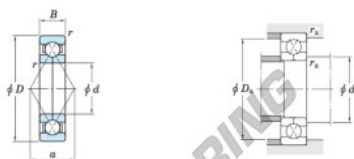

## Cuscinetti a sfera fila unica 6309BI-JTEKT - 6309BI-JTEKT

<https://www.123cuscinetti.ch/cuscinetti-supporti/cuscinetti-sfera/fila-unica/6309bi-jtekt>

Four-point contact ball bearings 

Boundary dimensions (mm)				Basic load ratings (kN)		Limiting speeds (min <sup>-1</sup> )		Bearing No.	Load center spread (mm) a
d	D	B	r max.	C <sub>r</sub>	C <sub>0r</sub>	Grease lub.	Oil lub.		
45	100	25	1.5	87.9	70.0	5 500	7 600	6309BI	50.8

Mounting dimensions (mm)			(Refer.) Mass (kg)
d <sub>a</sub> min.	D <sub>A</sub> max.	r <sub>a</sub> max.	
53.5	91.5	1.5	1.04

### CARATTERISTICHE DEL PRODOTTO

Marchio	JTEKT
N° Ean13	3663952474342
Diametro interno	45 mm
Diametro esterno	100 mm
Spessore	25 mm
Peso	1040 g
Imballaggio	1

[contatto@123cuscinetti.ch](mailto:contatto@123cuscinetti.ch)