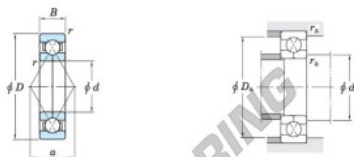

Cuscinetti a sfera fila unica 6308BI-JTEKT - 6308BI-JTEKT

<https://www.123cuscinetti.ch/cuscinetti-supporti/cuscinetti-sfera/fila-unica/6308bi-jtekt>

Four-point contact ball bearings Koyo

Boundary dimensions (mm)				Basic load ratings (kN)		Limiting speeds (min ⁻¹)		Bearing No.	Load center spread (mm) a
d	D	B	r max.	C _r	C _{0r}	Gresse lub.	Oil lub.		
40	90	23	1.5	74.1	57.6	6 200	8 500	6308BI	45.5

Mounting dimensions (mm)			(Refer.) Mass (kg)
d _s min.	D _s max.	r _s max.	Mass
48.5	81.5	1.5	0.778

CARATTERISTICHE DEL PRODOTTO

Marchio	JTEKT
N° Ean13	3663952474328
Diametro interno	40 mm
Diametro esterno	90 mm
Spessore	23 mm
Peso	778 g
Imballaggio	1