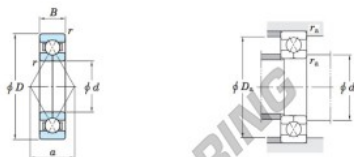

## Cuscinetti a sfera fila unica 6306BI-JTEKT - 6306BI-JTEKT

<https://www.123cuscinetti.ch/cuscinetti-supporti/cuscinetti-sfera/fila-unica/6306bi-jtekt>

Four-point contact ball bearings Koyo

Boundary dimensions (mm)				Basic load ratings (kN)		Limiting speeds (min <sup>-1</sup> )		Bearing No.	Load center spread (mm) a
d	D	B	r max.	C <sub>r</sub>	C <sub>0r</sub>	Gresse lub.	Oil lub.		
30	72	19	1.1	48.5	36.6	7 800	11 000	<b>6306BI</b>	35.7

Mounting dimensions (mm)			(Refer.)
d <sub>s</sub> min.	D <sub>s</sub> max.	r <sub>s</sub> max.	Mass (kg)
37	65	1	0.426

### CARATTERISTICHE DEL PRODOTTO

Marchio	JTEKT
N° Ean13	3663952474281
Diametro interno	30 mm
Diametro esterno	72 mm
Spessore	19 mm
Peso	426 g
Imballaggio	1

[contatto@123cuscinetti.ch](mailto:contatto@123cuscinetti.ch)