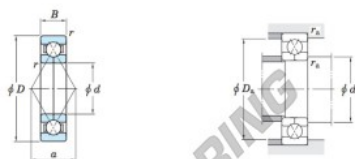

## Cuscinetti a sfera fila unica 6305BI-JTEKT - 6305BI-JTEKT

<https://www.123cuscinetti.ch/cuscinetti-supporti/cuscinetti-sfera/fila-unica/6305bi-jtekt>

Four-point contact ball bearings Koyo

Boundary dimensions (mm)				Basic load ratings (kN)		Limiting speeds (min <sup>-1</sup> )		Bearing No.	Load center spread (mm) a
d	D	B	r max.	C <sub>r</sub>	C <sub>0r</sub>	Gresse lub.	Oil lub.		
25	62	17	1.1	40.8	28.0	9 200	13 000	6305BI	30.5

Mounting dimensions (mm)			(Refer.) Mass (kg)
d <sub>a</sub> min.	D <sub>a</sub> max.	r <sub>a</sub> max.	
32	55	1	0.285

### CARATTERISTICHE DEL PRODOTTO

Marchio	JTEKT
N° Ean13	3663952474267
Diametro interno	25 mm
Diametro interno	0.984" inch
Diametro esterno	62 mm
Diametro esterno	2.441" inch
Spessore	17 mm
Spessore	0.669" inch
Peso	285 g
Imballaggio	1