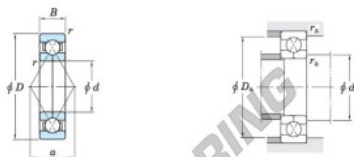

Cuscinetti a sfera fila unica 6205BI-JTEKT - 6205BI-JTEKT

<https://www.123cuscinetti.ch/cuscinetti-supporti/cuscinetti-sfera/fila-unica/6205bi-jtekt>

Four-point contact ball bearings ————— Koyo

Boundary dimensions (mm)				Basic load ratings (kN)		Limiting speeds (min ⁻¹)		Bearing No.	Load center spread (mm) a
d	D	B	r max.	C _r	C _{0r}	Grease lub.	Oil lub.		
25	52	15	1	26.7	18.8	10 000	14 000	6205BI	27.0

Mounting dimensions (mm)			(Refer.) Mass (kg)
d _a min.	D _a max.	r _a max.	
30.5	46.5	1	0.156

CARATTERISTICHE DEL PRODOTTO

Marchio	JTEKT
N° Ean13	3663952474250
Diametro interno	25 mm
Diametro esterno	52 mm
Spessore	15 mm
Peso	156 g
Imballaggio	1