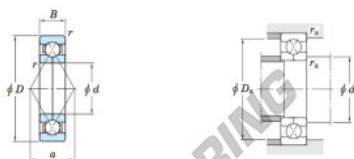

Cuscinetti a sfera fila unica 6304BI-JTEKT - 6304BI-JTEKT

<https://www.123cuscinetti.ch/cuscinetti-supporti/cuscinetti-sfera/fila-unica/6304bi-jtekt>

Four-point contact ball bearings 

Boundary dimensions (mm)				Basic load ratings (kN)		Limiting speeds (min ⁻¹)		Bearing No.	Load center spread (mm) a
d	D	B	r max.	C _r	C _{0r}	Gresse lub.	Oil lub.		
20	52	15	1.1	27.4	18.1	11 000	15 000	6304BI	25.2

Mounting dimensions (mm)			(Refer.) Mass (kg)
d _s min.	D _s max.	r _s max.	
27.0	45	1	0.179

CARATTERISTICHE DEL PRODOTTO

Marchio	JTEKT
N° Ean13	3663952474243
Diametro interno	20 mm
Diametro esterno	52 mm
Spessore	15 mm
Peso	179 g
Imballaggio	1