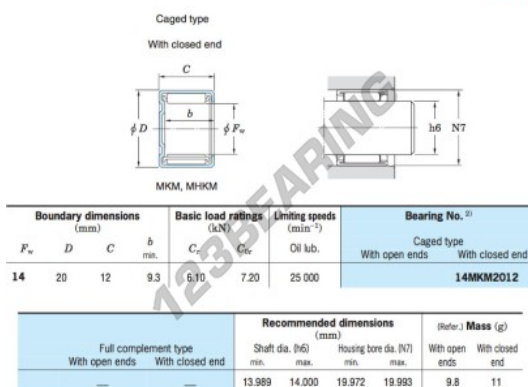

### CARATTERISTICHE DEL PRODOTTO

Marchio	JTEKT
N° Ean13	3663952469959
Diametro interno	14 mm
Diametro interno	0.551" inch
Diametro esterno	20 mm
Diametro esterno	0.787" inch
Spessore	12 mm
Spessore	0.472" inch
Peso	1.1 g
Imballaggio	1