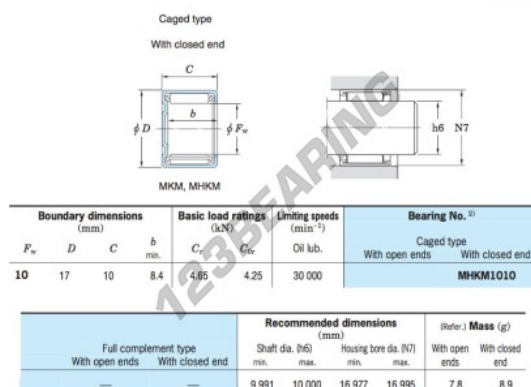

Cuscinetti a rullini MHKM1010-JTEKT - MHKM1010-JTEKT

<https://www.123cuscinetti.ch/cuscinetti-supporti/cuscinetti-rullini/rullini/mhkm1010-jtekt>

Drawn cup needle roller bearings 

CARATTERISTICHE DEL PRODOTTO

Marchio	JTEKT
N° Ean13	3663952469584
Diametro interno	10 mm
Diametro esterno	17 mm
Spessore	10 mm
Peso	8.9 g
Imballaggio	1

contatto@123cuscinetti.ch

CRT4 de Lesquin 60 Rue Du Haut De Sainghin 59273 Fretin FRANCE