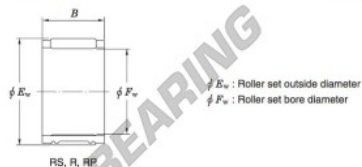

## Cuscinetti a rullini R65-20A-JTEKT - R65-20A-JTEKT

<https://www.123cuscinetti.ch/cuscinetti-supporti/cuscinetti-rullini/rullini/r65-20a-jtekt>

Needle roller and cage assemblies 

Boundary dimensions (mm)			Basic load ratings (kN)		Limiting speeds (min <sup>-1</sup> )	Bearing No.	Special series (Cage)	[Outer] Mass (g)
$F_w$	$E_w$	$B$	$C_r$	$C_0$	Oil lub.			
65	70	20	12.1	22.3	7 400	R65/20A	—	57

## CARATTERISTICHE DEL PRODOTTO

Marchio	JTEKT
N° Ean13	3663952469157
Diametro interno	65 mm
Diametro esterno	70 mm
Spessore	20 mm
Peso	57 g
Imballaggio	1

[contatto@123cuscinetti.ch](mailto:contatto@123cuscinetti.ch)