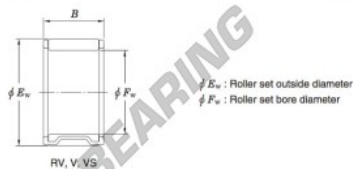

## Cuscinetti a rullini 60V6723-JTEKT - 60V6723-JTEKT

<https://www.123cuscinetti.ch/cuscinetti-supporti/cuscinetti-rullini/rullini/60v6723-jtekt>

Needle roller and cage assemblies Koyo

| Boundary dimensions (mm) |       |     | Basic load ratings (kN) |       | Limiting speeds (min <sup>-1</sup> ) | Bearing No. | Special series (Cage) | [Outer] Mass (g) |
|--------------------------|-------|-----|-------------------------|-------|--------------------------------------|-------------|-----------------------|------------------|
| $F_w$                    | $E_w$ | $B$ | $C_r$                   | $C_0$ | Oil lub.                             |             |                       |                  |
| 60                       | 67    | 23  | 40.1                    | 82.8  | 7 900                                | 60V6723     | —                     | 77               |

### CARATTERISTICHE DEL PRODOTTO

|                  |               |
|------------------|---------------|
| Marchio          | JTEKT         |
| N° Ean13         | 3663952469102 |
| Diametro interno | 60 mm         |
| Diametro esterno | 67 mm         |
| Spessore         | 23 mm         |
| Peso             | 77 g          |
| Imballaggio      | 1             |