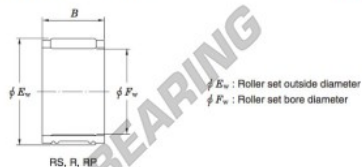

Cuscinetti a rullini R60-30-JTEKT - R60-30-JTEKT

<https://www.123cuscinetti.ch/cuscinetti-supporti/cuscinetti-rullini/rullini/r60-30-jtekt>

Needle roller and cage assemblies Koyo

Boundary dimensions (mm)			Basic load ratings (kN)		Limiting speeds (min ⁻¹)	Bearing No.	Special series (Cage)	[ref.] Mass (g)
F_w	E_w	B	C_r	C_0	Oil lub.			
60	65	30	40.0	105	8 000	R60/30	—	81

CARATTERISTICHE DEL PRODOTTO

Marchio	JTEKT
N° Ean13	4549250046032
Diametro interno	60 mm
Diametro esterno	65 mm
Spessore	30 mm
Peso	81 g
Imballaggio	1

contatto@123cuscinetti.ch

CRT4 de Lesquin 60 Rue Du Haut De Sainghin 59273 Fretin FRANCE