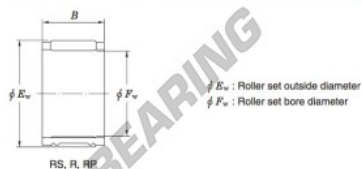

Gruppi rullini e gabbia RP586538A-JTEKT - RP586538A-JTEKT

<https://www.123cuscinetti.ch/cuscinetti-supporti/cuscinetti-rullini/gabbia/rp586538a-jtekt>

Needle roller and cage assemblies Koyo

Boundary dimensions (mm)			Basic load ratings (kN)		Limiting speeds (min ⁻¹)		Bearing No.	Special series (Cage)	[Note] Mass (g)
F _w	E _w	B	C _r	C ₀	Oil lub.				
58	65	37.5	57.7	131		8 100	RP586538A	Welded, Width tolerance special ⁽¹⁾	108

CARATTERISTICHE DEL PRODOTTO

Marchio	JTEKT
N° Ean13	4549250045769
Diametro interno	58 mm
Diametro esterno	65 mm
Spessore	37.5 mm
Peso	108 g
Imballaggio	1
Standard	Nessuno standard

contatto@123cuscinetti.ch