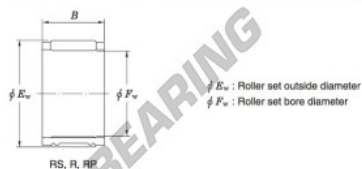

Cuscinetti a rullini RS586537A-2-JTEKT - RS586537A-2-JTEKT

<https://www.123cuscinetti.ch/cuscinetti-supporti/cuscinetti-rullini/rullini/rs586537a-2-jtekt>

Needle roller and cage assemblies 

Boundary dimensions (mm.)			Basic load ratings (kN)		Limiting speeds (min ⁻¹)	Bearing No.	Special series (Cage)	[Outer] Mass (g)
F _w	E _w	B	C _r	C ₀	Oil lub.			
58	65	36.6	56.4	127	8 100	RS586537A-2	—	145

CARATTERISTICHE DEL PRODOTTO

Marchio	JTEKT
N° Ean13	3663952469058
Diametro interno	58 mm
Diametro esterno	65 mm
Spessore	36.6 mm
Peso	145 g
Imballaggio	1

contatto@123cuscinetti.ch

CRT4 de Lesquin 60 Rue Du Haut De Sainghin 59273 Fretin FRANCE