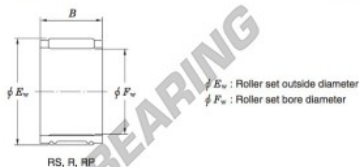

Cuscinetti a rullini RF566020-JTEKT - RF566020-JTEKT

<https://www.123cuscinetti.ch/cuscinetti-supporti/cuscinetti-rullini/rullini/rf566020-jtekt>

Needle roller and cage assemblies Koyo

Boundary dimensions (mm)			Basic load ratings (kN)		Limiting speeds (min ⁻¹)	Bearing No.	Special series (Cage)	[Outer] Mass (g)
F _w	E _w	B	C _r	C ₀	Oil lub.			
56	60	20	24.0	62.4	8 600	RF566020	Polyamide	23

CARATTERISTICHE DEL PRODOTTO

Marchio	JTEKT
N° Ean13	3663952468990
Diametro interno	56 mm
Diametro esterno	60 mm
Spessore	20 mm
Peso	23 g
Imballaggio	1

contatto@123cuscinetti.ch

CRT4 de Lesquin 60 Rue Du Haut De Sainghin 59273 Fretin FRANCE