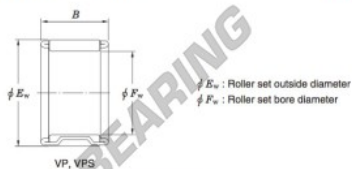

## Cuscinetti a rullini VP51-28-JTEKT - VP51-28-JTEKT

<https://www.123cuscinetti.ch/cuscinetti-supporti/cuscinetti-rullini/rullini/vp51-28-jtekt>

Needle roller and cage assemblies Koyo

Boundary dimensions (mm)			Basic load ratings (kN)		Limiting speeds (min <sup>-1</sup> )	Bearing No.	Special series (Cage)	[Outer] Mass (g)
$F_w$	$E_w$	$B$	$C_r$	$C_0$	Oil lub.			
51	56	28	34.8	83.0	9 300	VP51/28	—	45

### CARATTERISTICHE DEL PRODOTTO

Marchio	JTEKT
N° Ean13	3663952468884
Diametro interno	51 mm
Diametro esterno	56 mm
Spessore	28 mm
Peso	45 g
Imballaggio	1

[contatto@123cuscinetti.ch](mailto:contatto@123cuscinetti.ch)