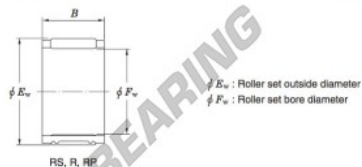

Cuscinetti a rullini RS495645A-JTEKT - RS495645A-JTEKT

<https://www.123cuscinetti.ch/cuscinetti-supporti/cuscinetti-rullini/rullini/rs495645a-jtekt>

Needle roller and cage assemblies Koyo

Boundary dimensions (mm)			Basic load ratings (kN)		Limiting speeds (min ⁻¹)	Bearing No.	Special series (Cage)	[Outer] Mass (g)
F _w	E _w	B	C _r	C ₀	Oil lub.			
49	56	44.6	61.2	133	9 500	RS495645A	—	146

CARATTERISTICHE DEL PRODOTTO

Marchio	JTEKT
N° Ean13	3663952468761
Diametro interno	49 mm
Diametro esterno	56 mm
Spessore	44.6 mm
Peso	146 g
Imballaggio	1

contatto@123cuscinetti.ch

CRT4 de Lesquin 60 Rue Du Haut De Sainghin 59273 Fretin FRANCE