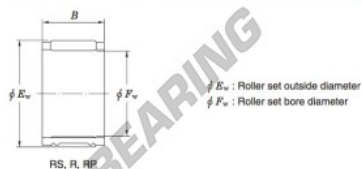

## Cuscinetti a rullini 48R5328-JTEKT - 48R5328-JTEKT

<https://www.123cuscinetti.ch/cuscinetti-supporti/cuscinetti-rullini/rullini/48r5328-jtekt>

Needle roller and cage assemblies Koyo

Boundary dimensions (mm.)			Basic load ratings (kN)		Limiting speeds (min <sup>-1</sup> )	Bearing No.	Special series (Cage)	[Outer] Mass (g)
F <sub>w</sub>	E <sub>w</sub>	B	C <sub>r</sub>	C <sub>0</sub>	Oil lub.			
48	53	28	34.1	79.2	9 900	48R5328	—	60

## CARATTERISTICHE DEL PRODOTTO

Marchio	JTEKT
N° Ean13	3616060465252
Diametro interno	48 mm
Diametro esterno	53 mm
Spessore	28 mm
Peso	60 g
Imballaggio	1

[contatto@123cuscinetti.ch](mailto:contatto@123cuscinetti.ch)