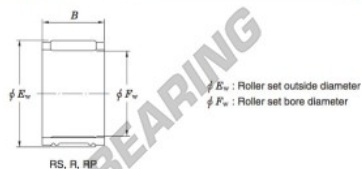

Cuscinetti a rullini RSU475230F-1-JTEKT - RSU475230F-1-JTEKT

<https://www.123cuscinetti.ch/cuscinetti-supporti/cuscinetti-rullini/rullini/rsu475230f-1-jtekt>

Needle roller and cage assemblies Koyo

Boundary dimensions (mm)			Basic load ratings (kN)		Limiting speeds (min ⁻¹)	Bearing No.	Special series (Cage)	[Outer] Mass (g)
F_w	E_w	B	C_r	C_0	Oil lub.			
47	52	30	35.1	81.7	10 000	RSU475230F-1	Double split	62

CARATTERISTICHE DEL PRODOTTO

Marchio	JTEKT
N° Ean13	3663952468624
Diametro interno	47 mm
Diametro esterno	52 mm
Spessore	30 mm
Peso	62 g
Imballaggio	1

contatto@123cuscinetti.ch

CRT4 de Lesquin 60 Rue Du Haut De Sainghin 59273 Fretin FRANCE