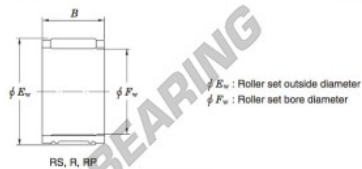

## Cuscinetti a rullini RS455017-JTEKT - RS455017-JTEKT

<https://www.123cuscinetti.ch/cuscinetti-supporti/cuscinetti-rullini/rullini/rs455017-jtekt>

Needle roller and cage assemblies Koyo

Boundary dimensions (mm.)			Basic load ratings (kN)		Limiting speeds (min <sup>-1</sup> )	Bearing No.	Special series (Cage)	[Outer] Mass (g)
F <sub>w</sub>	E <sub>w</sub>	B	C <sub>r</sub>	C <sub>0</sub>	Oil lub.			
45	50	17	22.7	46.1	11 000	RS455017	—	35

## CARATTERISTICHE DEL PRODOTTO

Marchio	JTEKT
N° Ean13	3663952468457
Diametro interno	45 mm
Diametro esterno	50 mm
Spessore	17 mm
Peso	35 g
Imballaggio	1

[contatto@123cuscinetti.ch](mailto:contatto@123cuscinetti.ch)