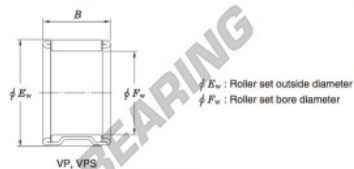

Cuscinetti a rullini 43VP4931E-JTEKT - 43VP4931E-JTEKT

<https://www.123cuscinetti.ch/cuscinetti-supporti/cuscinetti-rullini/rullini/43vp4931e-jtekt>

Needle roller and cage assemblies Koyo

Boundary dimensions (mm)			Basic load ratings (kN)		Limiting speeds (min ⁻¹)	Bearing No.	Special series (Cage)	[ref.] Mass (g)
F_w	E_w	B	C_r	C_0	Oil lub.			
43	49	31	40.1	82.5	11 000	43VP4931E	—	55

CARATTERISTICHE DEL PRODOTTO

Marchio	JTEKT
N° Ean13	4549250129568
Diametro interno	43 mm
Diametro esterno	49 mm
Spessore	31 mm
Peso	55 g
Imballaggio	1

contatto@123cuscinetti.ch

CRT4 de Lesquin 60 Rue Du Haut De Sainghin 59273 Fretin FRANCE