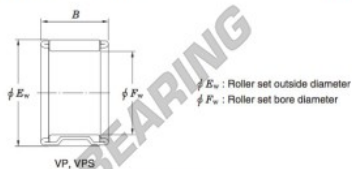

## Cuscinetti a rullini VP42-30-JTEKT - VP42-30-JTEKT

<https://www.123cuscinetti.ch/cuscinetti-supporti/cuscinetti-rullini/rullini/vp42-30-jtekt>

Needle roller and cage assemblies Koyo

Boundary dimensions (mm)			Basic load ratings (kN)		Limiting speeds (min <sup>-1</sup> )	Bearing No.	Special series (Cage)	[Outer] Mass (g)
$F_o$	$E_o$	$B$	$C_r$	$C_o$	Oil lub.			
42	47	30	36.3	82.4	11 000	VP42/30	—	44

## CARATTERISTICHE DEL PRODOTTO

Marchio	JTEKT
N° Ean13	3663952468327
Diametro interno	42 mm
Diametro esterno	47 mm
Spessore	30 mm
Peso	44 g
Imballaggio	1

[contatto@123cuscinetti.ch](mailto:contatto@123cuscinetti.ch)