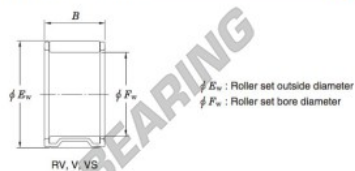

Cuscinetti a rullini RV404513-JTEKT - RV404513-JTEKT

<https://www.123cuscinetti.ch/cuscinetti-supporti/cuscinetti-rullini/rullini/rv404513-jtekt>

Needle roller and cage assemblies Koyo

Boundary dimensions (mm)			Basic load ratings (kN)		Limiting speeds (min ⁻¹)	Bearing No.	Special series (Cage)	[Outer] Mass (g)
F_w	E_w	B	C_r	C_0	Oil lub.			
40	45	13	17.1	30.8	12 000	RV404513	—	22

CARATTERISTICHE DEL PRODOTTO

Marchio	JTEKT
N° Ean13	3663952468129
Diametro interno	40 mm
Diametro esterno	45 mm
Spessore	13 mm
Peso	22 g
Imballaggio	1

contatto@123cuscinetti.ch

CRT4 de Lesquin 60 Rue Du Haut De Sainghin 59273 Fretin FRANCE