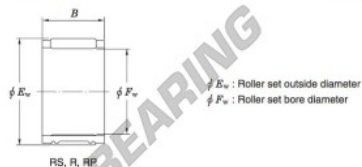

Gruppi rullini e gabbia RP385239-JTEKT - RP385239-JTEKT

<https://www.123cuscinetti.ch/cuscinetti-supporti/cuscinetti-rullini/gabbia/rp385239-jtekt>

Needle roller and cage assemblies **Koyo**

Boundary dimensions (mm.)			Basic load ratings (kN)			Limiting speeds (min ⁻¹)	Bearing No.	Special series (Cage)	[ref.] Mass (g)
F _w	E _w	B	C _r	C ₀	Oil lub.				
38	52	39	74.8	99.2	11 000	RP385239	—	155	

CARATTERISTICHE DEL PRODOTTO

Marchio	JTEKT
N° Ean13	4549250233012
Diametro interno	38 mm
Diametro interno	1.496" inch
Diametro esterno	52 mm
Diametro esterno	2.047" inch
Spessore	39 mm
Spessore	1.535" inch
Peso	155 g
Imballaggio	1
Standard	Nessuno standard