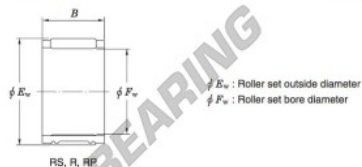

Gruppi rullini e gabbia RPU374337F-JTEKT - RPU374337F-JTEKT

<https://www.123cuscinetti.ch/cuscinetti-supporti/cuscinetti-rullini/gabbia/rpu374337f-jtekt>

Needle roller and cage assemblies Koyo

Boundary dimensions (mm)			Basic load ratings (kN)			Limiting speeds (min ⁻¹)	Bearing No.	Special series (Cage)	[ref.] Mass (g)
F_w	E_w	B	C_r	C_0	Oil lub.				
37	43	36.8	40.0	77.9	13 000	RPU374337F	Double split	60	

CARATTERISTICHE DEL PRODOTTO

Marchio	JTEKT
N° Ean13	4549250045561
Diametro interno	37 mm
Diametro esterno	43 mm
Spessore	36.8 mm
Peso	60 g
Imballaggio	1
Standard	Nessuno standard

contatto@123cuscinetti.ch