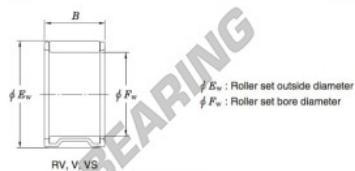

Cuscinetti a rullini RV354925-1-JTEKT - RV354925-1-JTEKT

<https://www.123cuscinetti.ch/cuscinetti-supporti/cuscinetti-rullini/rullini/rv354925-1-jtekt>

Needle roller and cage assemblies **Koyo**

Boundary dimensions (mm.)			Basic load ratings (kN)		Limiting speeds (min ⁻¹)	Bearing No.	Special series (Cage)	[Outer] Mass (g)
F_w	E_w	B	C_r	C_0	Oil lub.			
35	49	25	53.4	63.4	12 000	RV354925-1	—	120

CARATTERISTICHE DEL PRODOTTO

Marchio	JTEKT
N° Ean13	3663952467788
Diametro interno	35 mm
Diametro esterno	49 mm
Spessore	25 mm
Peso	120 g
Imballaggio	1

contatto@123cuscinetti.ch

CRT4 de Lesquin 60 Rue Du Haut De Sainghin 59273 Fretin FRANCE