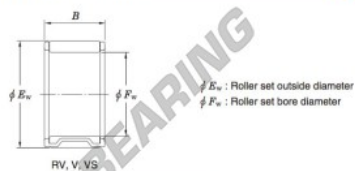

## Cuscinetti a rullini 32V4528-JTEKT - 32V4528-JTEKT

<https://www.123cuscinetti.ch/cuscinetti-supporti/cuscinetti-rullini/rullini/32v4528-jtekt>

Needle roller and cage assemblies Koyo

Boundary dimensions (mm)			Basic load ratings (kN)		Limiting speeds (min <sup>-1</sup> )	Bearing No.	Special series (Cage)	[Refer.] Mass (g)
$F_w$	$E_w$	B	$C_r$	$C_0$	Oil lub.			
32	45	28	47.9	56.5	13 000	32V4528	—	112

### CARATTERISTICHE DEL PRODOTTO

Marchio	JTEKT
N° Ean13	4549250215827
Diametro interno	32 mm
Diametro esterno	45 mm
Spessore	28 mm
Peso	112 g
Imballaggio	1

[contatto@123cuscinetti.ch](mailto:contatto@123cuscinetti.ch)