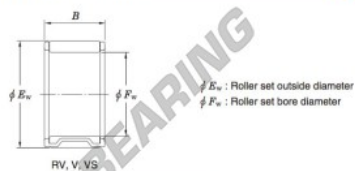

Cuscinetti a rullini RV324221-1-JTEKT - RV324221-1-JTEKT

<https://www.123cuscinetti.ch/cuscinetti-supporti/cuscinetti-rullini/rullini/rv324221-1-jtekt>

Needle roller and cage assemblies Koyo

Boundary dimensions (mm)			Basic load ratings (kN)		Limiting speeds (min ⁻¹)	Bearing No.	Special series (Cage)	[Outer] Mass (g)
F_w	E_w	B	C_r	C_0	Oil lub.			
32	42	20.5	33.5	42.2	14 000	RV324221-1	—	64

CARATTERISTICHE DEL PRODOTTO

Marchio	JTEKT
N° Ean13	3663952467511
Diametro interno	32 mm
Diametro esterno	42 mm
Spessore	20.5 mm
Peso	64 g
Imballaggio	1

contatto@123cuscinetti.ch

CRT4 de Lesquin 60 Rue Du Haut De Sainghin 59273 Fretin FRANCE