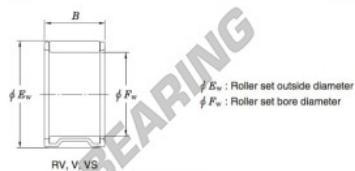

Cuscinetti a rullini RV324216-JTEKT - RV324216-JTEKT

<https://www.123cuscinetti.ch/cuscinetti-supporti/cuscinetti-rullini/rullini/rv324216-jtekt>

Needle roller and cage assemblies Koyo

Boundary dimensions (mm)			Basic load ratings (kN)		Limiting speeds (min ⁻¹)	Bearing No.	Special series (Cage)	[Outer] Mass (g)
F_w	E_w	B	C_r	C_0	Oil lub.			
32	42	16	27.5	32.9	14 000	RV324216	—	49

CARATTERISTICHE DEL PRODOTTO

Marchio	JTEKT
N° Ean13	3663952467504
Diametro interno	32 mm
Diametro esterno	42 mm
Spessore	16 mm
Peso	49 g
Imballaggio	1

contatto@123cuscinetti.ch

CRT4 de Lesquin 60 Rue Du Haut De Sainghin 59273 Fretin FRANCE