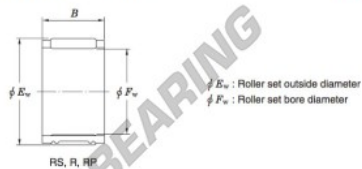

## Cuscinetti a rullini RS323916-JTEKT - RS323916-JTEKT

<https://www.123cuscinetti.ch/cuscinetti-supporti/cuscinetti-rullini/rullini/rs323916-jtekt>

Needle roller and cage assemblies Koyo

Boundary dimensions (mm.)			Basic load ratings (kN)		Limiting speeds (min <sup>-1</sup> )	Bearing No.	Special series (Cage)	[Outer] Mass (g)
$F_w$	$E_w$	B	$C_r$	$C_0$	Oil lub.			
32	39	16	21.2	29.8	14 000	RS323916	—	35

## CARATTERISTICHE DEL PRODOTTO

Marchio	JTEKT
N° Ean13	3663952467498
Diametro interno	32 mm
Diametro esterno	39 mm
Spessore	16 mm
Peso	35 g
Imballaggio	1

[contatto@123cuscinetti.ch](mailto:contatto@123cuscinetti.ch)