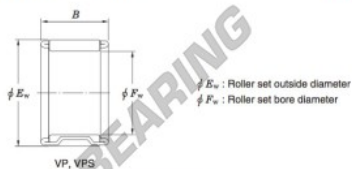

Gruppi rullini e gabbia 32VP3820A-JTEKT - 32VP3820A-JTEKT

<https://www.123cuscinetti.ch/cuscinetti-supporti/cuscinetti-rullini/gabbia/32vp3820a-jtekt>

Needle roller and cage assemblies Koyo

Boundary dimensions (mm)			Basic load ratings (kN)		Limiting speeds (min ⁻¹)	Bearing No.	Special series (Cage)	[Outer] Mass (g)
F_w	E_w	B	C_r	C_0	Oil lub.			
32	38	20	24.9	40.5	14 000	32VP3820A	Welded	27

CARATTERISTICHE DEL PRODOTTO

Marchio	JTEKT
N° Ean13	3663952467467
Diametro interno	32 mm
Diametro esterno	38 mm
Spessore	20 mm
Peso	27 g
Imballaggio	1
Standard	Nessuno standard

contatto@123cuscinetti.ch