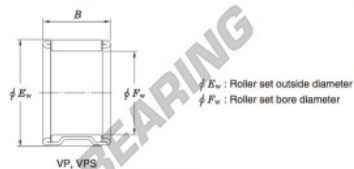

Cuscinetti a rullini VP32-30A-JTEKT - VP32-30A-JTEKT

<https://www.123cuscinetti.ch/cuscinetti-supporti/cuscinetti-rullini/rullini/vp32-30a-jtekt>

Needle roller and cage assemblies Koyo

Boundary dimensions (mm)			Basic load ratings (kN)		Limiting speeds (min ⁻¹)	Bearing No.	Special series (Cage)	[Outer] Mass (g)
F_w	E_w	B	C_r	C_0	Oil lub.			
32	37	29.5	31.1	612	14 000	VP32/30A	—	32

CARATTERISTICHE DEL PRODOTTO

Marchio	JTEKT
N° Ean13	4549250084324
Diametro interno	32 mm
Diametro esterno	37 mm
Spessore	29.5 mm
Peso	32 g
Imballaggio	1

contatto@123cuscinetti.ch

CRT4 de Lesquin 60 Rue Du Haut De Sainghin 59273 Fretin FRANCE