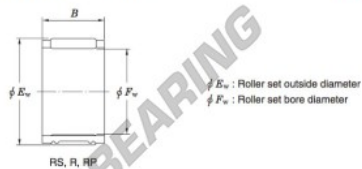

Cuscinetti a rullini RF323724A-1-JTEKT - RF323724A-1-JTEKT

<https://www.123cuscinetti.ch/cuscinetti-supporti/cuscinetti-rullini/rullini/rf323724a-1-jtekt>

Needle roller and cage assemblies Koyo

Boundary dimensions (mm)			Basic load ratings (kN)		Limiting speeds (min ⁻¹)	Bearing No.	Special series (Cage)	[Outer] Mass (g)
F_w	E_w	B	C_r	C_0	Oil lub.			
32	37	23.8	22.6	40.5	14 000	RF323724A-1	With single split polyamide	20

CARATTERISTICHE DEL PRODOTTO

Marchio	JTEKT
N° Ean13	3663952467436
Diametro interno	32 mm
Diametro esterno	37 mm
Spessore	23.8 mm
Peso	20 g
Imballaggio	1

contatto@123cuscinetti.ch

CRT4 de Lesquin 60 Rue Du Haut De Sainghin 59273 Fretin FRANCE