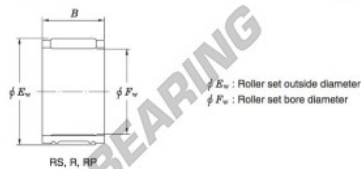

Cuscinetti a rullini R32-17-1-JTEKT - R32-17-1-JTEKT

<https://www.123cuscinetti.ch/cuscinetti-supporti/cuscinetti-rullini/rullini/r32-17-1-jtekt>

Needle roller and cage assemblies Koyo

Boundary dimensions (mm)			Basic load ratings (kN)			Limiting speeds (min ⁻¹)	Bearing No.	Special series (Cage)	Mass (g)
F_w	E_w	B	C_r	C_0	Oil lub.				
32	37	17	19.0	32.6	14 000	R32/17-1	—	26	

CARATTERISTICHE DEL PRODOTTO

Marchio	JTEKT
N° Ean13	3663952467412
Diametro interno	32 mm
Diametro interno	1.26" inch
Diametro esterno	37 mm
Diametro esterno	1.457" inch
Spessore	17 mm
Spessore	0.669" inch
Peso	26 g
Imballaggio	1