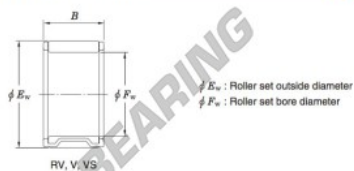

Cuscinetti a rullini 30V4530-JTEKT - 30V4530-JTEKT

<https://www.123cuscinetti.ch/cuscinetti-supporti/cuscinetti-rullini/rullini/30v4530-jtekt>

Needle roller and cage assemblies Koyo

Boundary dimensions (mm)			Basic load ratings (kN)		Limiting speeds (min ⁻¹)	Bearing No.	Special series (Cage)	[Outer] Mass (g)
F_w	E_w	B	C_r	C_0	Oil lub.			
30	45	30	54.4	60.2	13 000	30V4530	—	135

CARATTERISTICHE DEL PRODOTTO

Marchio	JTEKT
N° Ean13	4549250121142
Diametro interno	30 mm
Diametro esterno	45 mm
Spessore	30 mm
Peso	135 g
Imballaggio	1

contatto@123cuscinetti.ch

CRT4 de Lesquin 60 Rue Du Haut De Sainghin 59273 Fretin FRANCE