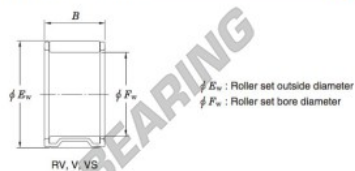

Cuscinetti a rullini RV304225-JTEKT - RV304225-JTEKT

<https://www.123cuscinetti.ch/cuscinetti-supporti/cuscinetti-rullini/rullini/rv304225-jtekt>

Needle roller and cage assemblies Koyo

| Boundary dimensions (mm) | | | Basic load ratings (kN) | | Limiting speeds (min ⁻¹) | Bearing No. | Special series (Cage) | [Outer] Mass (g) |
|--------------------------|-------|-----|-------------------------|-------|--------------------------------------|-------------|-----------------------|------------------|
| F_w | E_w | B | C_r | C_0 | Oil lub. | | | |
| 30 | 42 | 25 | 44.0 | 52.3 | 14 000 | RV304225 | — | 84 |

CARATTERISTICHE DEL PRODOTTO

| | |
|------------------|---------------|
| Marchio | JTEKT |
| N° Ean13 | 3663952467368 |
| Diametro interno | 30 mm |
| Diametro esterno | 42 mm |
| Spessore | 25 mm |
| Peso | 84 g |
| Imballaggio | 1 |