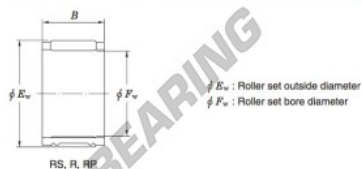

Cuscinetti a rullini RF304215-JTEKT - RF304215-JTEKT

<https://www.123cuscinetti.ch/cuscinetti-supporti/cuscinetti-rullini/rullini/rf304215-jtekt>

Needle roller and cage assemblies Koyo

Boundary dimensions (mm)			Basic load ratings (kN)		Limiting speeds (min ⁻¹)	Bearing No.	Special series (Cage)	Mass (g)
F_w	E_w	B	C_r	C_0	Oil lub.			
30	42	15	27.0	28.0	14 000	RF304215	Polyamide	36

CARATTERISTICHE DEL PRODOTTO

Marchio	JTEKT
N° Ean13	3663952467351
Diametro interno	30 mm
Diametro esterno	42 mm
Spessore	15 mm
Peso	36 g
Imballaggio	1

contatto@123cuscinetti.ch

CRT4 de Lesquin 60 Rue Du Haut De Sainghin 59273 Fretin FRANCE