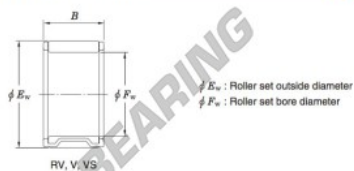

Cuscinetti a rullini 30V4020-JTEKT - 30V4020-JTEKT

<https://www.123cuscinetti.ch/cuscinetti-supporti/cuscinetti-rullini/rullini/30v4020-jtekt>

Needle roller and cage assemblies Koyo

Boundary dimensions (mm)			Basic load ratings (kN)		Limiting speeds (min ⁻¹)	Bearing No.	Special series (Cage)	[Outer] Mass (g)
F_w	E_w	B	C_r	C_0	Oil lub.			
30	40	20	32.0	39.1	14 000	30V4020	—	55

CARATTERISTICHE DEL PRODOTTO

Marchio	JTEKT
N° Ean13	3663952467344
Diametro interno	30 mm
Diametro esterno	40 mm
Spessore	20 mm
Peso	55 g
Imballaggio	1

contatto@123cuscinetti.ch

CRT4 de Lesquin 60 Rue Du Haut De Sainghin 59273 Fretin FRANCE